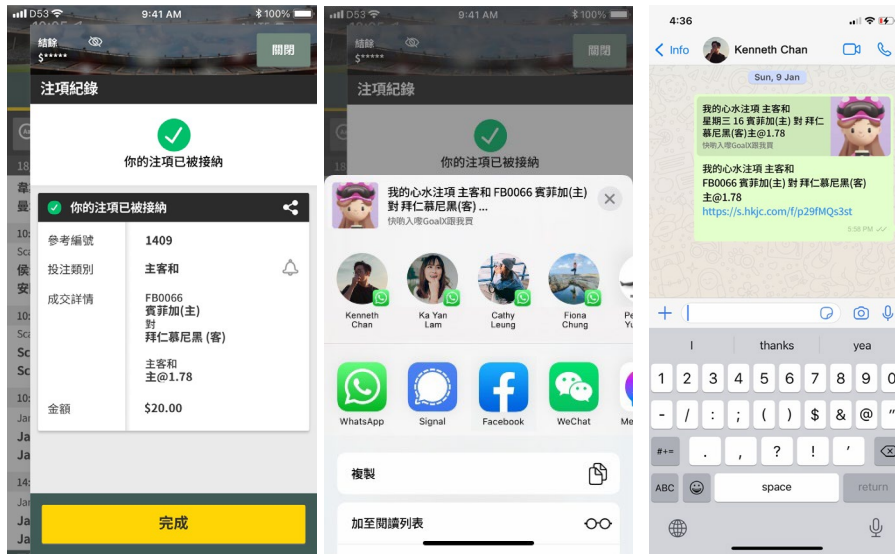

2. 《HKJC TV - 馬會電視頻道》應用程式 - 全新用戶介面

- 集賽馬、足球及六合彩三大流動電視頻道，提供免費賽事直播及即時資訊娛樂
- 無須登入亦可隨時隨地即時瀏覽新聞、賽馬收音機、賽馬節目、最新試聞及晨操片段、賽日數據統計等資訊，緊貼馬圈及球壇最新動態
- 全新設計令用戶介面更清晰易用，輕鬆掌握賽事、賽果及資訊
- 除了自訂內容文字大細、主題顏色及封面相片外，客戶更可於「賽馬頻道」的「直播」頁面自訂介面樣式，隨你個人喜好及使用習慣來自由轉換直播、收音機及賽日數據統計等快捷鍵位置，設置出專屬自己的介面，助你分析賽事形勢更得心應手(圖一)
- 客戶仍可透過遍佈馬場每個角落的獨有「即場多角度」的直播畫面，隨個人喜好揀選不同角度，更近距離觀看馬匹闖前情緒及騎師動態(圖二)
- 新增「Find My Horse」功能，利用 AI 人工智能技術，於本地賽事直播中為你追蹤已揀選的心水馬匹，全程緊貼(圖三)
- 可於 App Store 或 m.hkjc.com 下載

推出日期：2022 年9 月

- HKJC TV 「即場多角度」的直播畫面新增更多不同角度，例如追蹤前領馬及巡邏影片

推出日期：2022 年12 月

圖一

圖二

圖三

3. 全新個人化及社交化體驗

- 個人虛擬角色: 馬迷及球迷可創造屬於自己的虛擬角色頭像, 還可以利用虛擬角色創造獨有照片及字句, 與好友分享 (圖一及二)
- 每日任務中心: 完成應用程式內的每日任務, 以收集主題服飾; 並挑戰特別任務, 提升級別獲取稀有服飾及道具 (圖三)
- 分享注項: 與朋友分享注項資料 (圖四)
- Racing Notes:
 - 賽程日曆表可顯示近 3 年的賽事資料 (圖五)
 - 當揀選的馬匹於下一次出賽時, 你將收到提示通知
 - 於個人化 Racing Notes 內, 為揀選的馬匹加入標籤、圖片、語音檔及馬匹場地表現作賽事記錄。適用於 Racing Touch 及 eWin 使用。(圖六)

推出日期: 2022 年 10 月

圖一

圖二

圖三

圖四

圖五

圖六

4. 增添銀行連接馬會轉數快