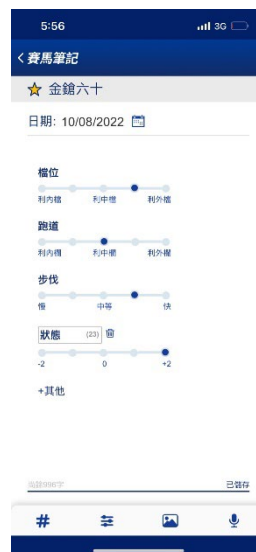

2. 《HKJC TV - 馬會電視頻道》應用程式 - 全新用戶介面

- 集賽馬、足球及六合彩三大流動電視頻道，提供免費賽事直播及即時資訊娛樂
- 無須登入亦可隨時隨地即時瀏覽新聞、賽馬收音機、賽馬節目、最新試聞及晨操片段、賽日數據統計等資訊，緊貼馬圈及球壇最新動態
- 全新設計令用戶介面更清晰易用，輕鬆掌握賽事、賽果及資訊
- 除了自訂內容文字大細、主題顏色及封面相片外，客戶更可於「賽馬頻道」的「直播」頁面自訂介面樣式，隨你個人喜好及使用習慣來自由轉換直播、收音機及賽日數據統計等快捷鍵位置，設置出專屬自己的介面，助你分析賽事形勢更得心應手(圖一)
- 客戶仍可透過遍佈馬場每個角落的獨有「即場多角度」的直播畫面，隨個人喜好揀選不同角度，更近距離觀看馬匹闖前情緒及騎師動態(圖二)
- 新增「Find My Horse」功能，利用 AI 人工智能技術，於本地賽事直播中為你追蹤已揀選的心水馬匹，全程緊貼(圖三)
- 可於 App Store 或 m.hkjc.com 下載

推出日期：2022 年9 月

- HKJC TV 「即場多角度」的直播畫面新增更多不同角度，例如追蹤前領馬及巡邏影片

推出日期：2022 年12 月

圖一

圖二

圖三

3. 全新個人化及社交化體驗

- 個人虛擬角色: 馬迷及球迷可創造屬於自己的虛擬角色頭像, 還可以利用虛擬角色創造獨有照片及字句, 與好友分享 (圖一及二)
- 每日任務中心: 完成應用程式內的每日任務, 以收集主題服飾; 並挑戰特別任務, 提升級別獲取稀有服飾及道具 (圖三)
- 分享注項: 與朋友分享注項資料 (圖四)
- Racing Notes:
 - 賽程日曆表可顯示近 3 年的賽事資料 (圖五)
 - 當揀選的馬匹於下一次出賽時, 你將收到提示通知
 - 於個人化 Racing Notes 內, 為揀選的馬匹加入標籤、圖片、語音檔及馬匹場地表現作賽事記錄。適用於 Racing Touch 及 eWin 使用。(圖六)

推出日期: 2022 年 10 月

圖一

圖二

圖三

圖四

圖五

圖六

4. 增添銀行連接馬會轉數快

- 馬會「FPS 轉數快」服務可連接所有本地零售銀行及 2 間虛擬銀行
- 當中包括匯豐、恒生、渣打、中銀（香港）、集友、南洋、中信、創興、大新、中國工商、中國建設、招商永隆、上海商業、交通、星展、華僑永亨、花旗、東亞、眾安及富融
- 透過馬會流動投注應用程式與顧客指定的銀行戶口簡單快捷地設立「FPS 轉數快」網上轉賬服務，無須前往投注處或馬場
- 隨時隨地享用網上、即時、安全及費用全免的轉賬服務
- 顧客可以透過指紋認證或面孔識別方式登入馬會流動應用程式以確認「FPS 轉數快」的交易指示，省卻牢記眾多密碼