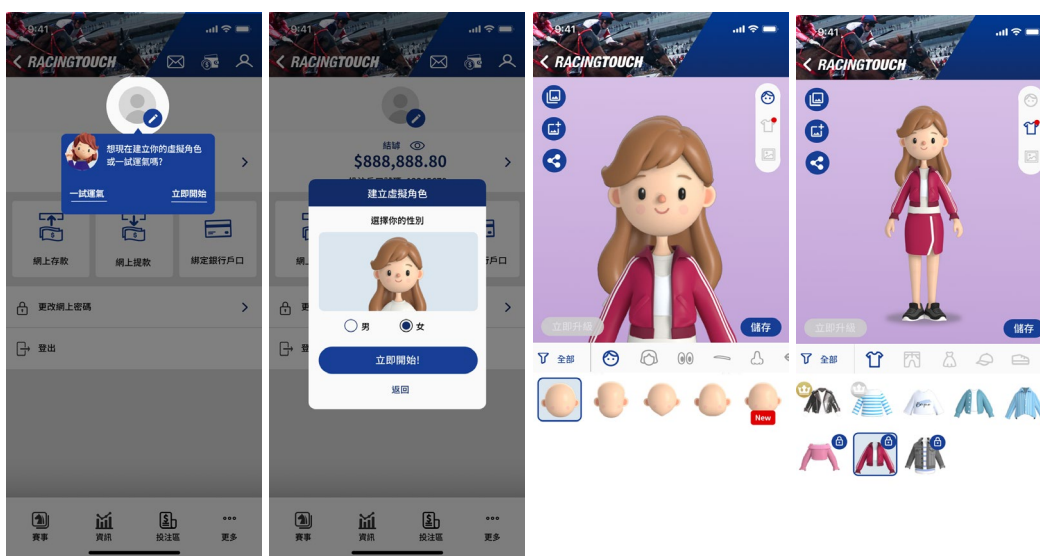

3. 全新個人化及社交化體驗

- 個人虛擬角色: 馬迷及球迷可創造屬於自己的虛擬角色頭像, 還可以利用虛擬角色創造獨有照片及字句, 與好友分享 (圖一及二)
- 每日任務中心: 完成應用程式內的每日任務, 以收集主題服飾; 並挑戰特別任務, 提升級別獲取稀有服飾及道具 (圖三)
- 分享注項: 與朋友分享注項資料 (圖四)
- Racing Notes:
  - 賽程日曆表可顯示近 3 年的賽事資料 (圖五)
  - 當揀選的馬匹於下一次出賽時, 你將收到提示通知
  - 於個人化 Racing Notes 內, 為揀選的馬匹加入標籤、圖片、語音檔及馬匹場地表現作賽事記錄。適用於 Racing Touch 及 eWin 使用。(圖六)

推出日期: 2022 年 10 月

圖一