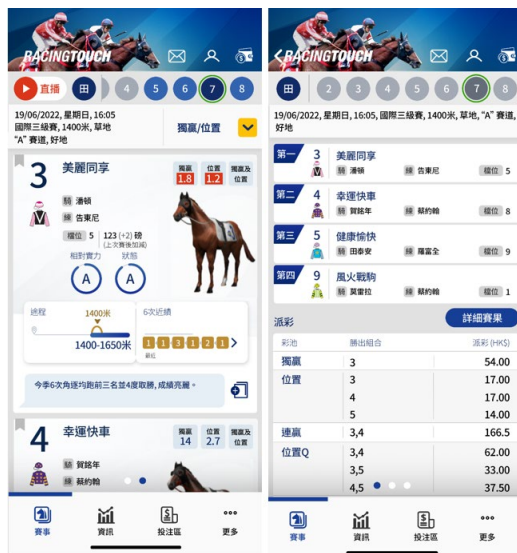

B. 客戶體驗數碼轉型

1. 全新Racing Touch 應用程式

- Racing Touch 為一站式賽馬應用程式，集合賽馬資訊、揀馬、直播及即時投注於一身，透過 3D 立體馬匹圖像、個人化及遊戲化介面展示賽事，讓用戶盡情享受全方位的嶄新賽馬娛樂體驗
- 全新的介面設計更為簡潔及具有設計感，呈現新的風格，將推出 Android、iPad 及 iPhone 版本 (圖一)
- 自訂介面，可依自己喜好及使用習慣排序設置賽事資訊 (圖二)
- 特設賽事資訊版面，助你快速揀選及瀏覽不同的數據
- 詳盡本地及海外賽事資訊包括賽事數據和分析、往績記錄等 (圖三)
- 晨操日曆表及獨家剪輯的晨操片段，並設有個人化篩選功能 (圖四)
- 「畫中畫」賽馬直播功能，一邊觀看賽事直播，一邊瀏覽賽事資料 (圖五)
- 可於 App Store 或 m.hkjc.com 下載

推出日期：2022 年 10 月

- 新增本地賽事資訊包括 DIY 速勢走位圖

推出日期：2022 年 12 月

圖一

圖二

圖三

圖四

圖五

2. 《HKJC TV - 馬會電視頻道》應用程式 - 全新用戶介面

- 集賽馬、足球及六合彩三大流動電視頻道，提供免費賽事直播及即時資訊娛樂
- 無須登入亦可隨時隨地即時瀏覽新聞、賽馬收音機、賽馬節目、最新試聞及晨操片段、賽日數據統計等資訊，緊貼馬圈及球壇最新動態
- 全新設計令用戶介面更清晰易用，輕鬆掌握賽事、賽果及資訊
- 除了自訂內容文字大細、主題顏色及封面相片外，客戶更可於「賽馬頻道」的「直播」頁面自訂介面樣式，隨你個人喜好及使用習慣來自由轉換直播、收音機及賽日數據統計等快捷鍵位置，設置出專屬自己的介面，助你分析賽事形勢更得心應手(圖一)
- 客戶仍可透過遍佈馬場每個角落的獨有「即場多角度」的直播畫面，隨個人喜好揀選不同角度，更近距離觀看馬匹闖前情緒及騎師動態(圖二)
- 新增「Find My Horse」功能，利用 AI 人工智能技術，於本地賽事直播中為你追蹤已揀選的心水馬匹，全程緊貼(圖三)
- 可於 App Store 或 m.hkjc.com 下載