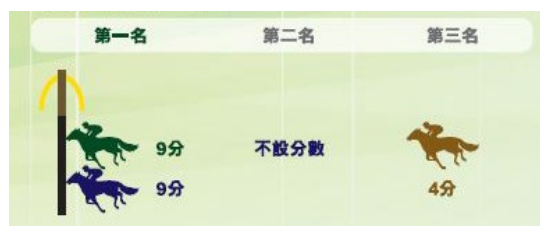

II. 練馬師旗下的所有賽駒皆退出

任何一名 1 至 20 號練馬師於該「練馬師王」中的所有馬匹皆宣佈退出，將根據公佈馬匹退出當刻的賠率作以下退款安排：

1 至 20 號練馬師任何一位的所有馬匹退出

賠率 \leq 5.0: 相關「練馬師王」的所有投注將獲退款

賠率 $>$ 5.0: 該「練馬師王」選項的投注可獲退款

若 21 號內任何一名「其他練馬師」的所有馬匹皆退出，所有 21 號的「練馬師王」投注將仍有效。

平頭情況

I. 單場賽事平頭情況

如兩匹馬平頭第一名:

如兩匹馬平頭第二名:

如三匹馬平頭第三名:

II 相同累積總分

先以第一名所得分數計算

如出現相同累積總分的情況，則以第一名位置的分數較高的練馬師勝出計算；如勝出第一名所取得的分數相同，則再比較獲得第二名的分數，如此類推直至計算至獲得第三名的分數為止；如第三名位置的分數再度相同，則比較獲得第四名的數目，以決定「練馬師王」誰屬。