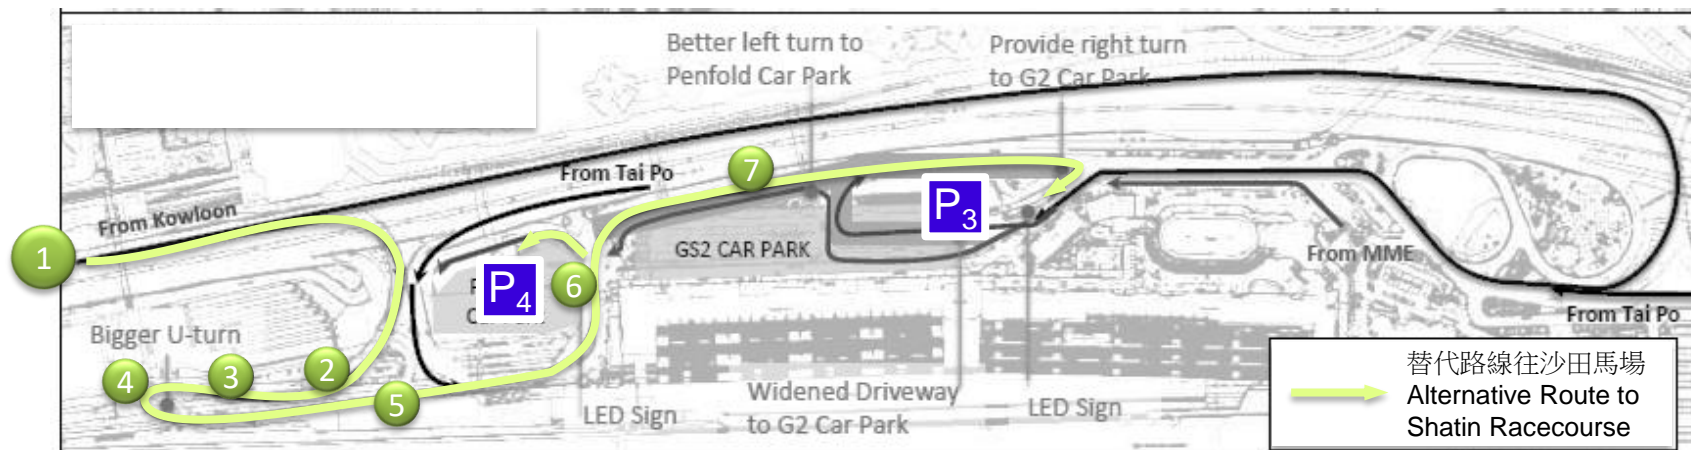

(香港 / 九龍 / 新界西區) 經「彭福公園12C出口」往沙田馬場駕駛路線 (HK / Kowloon / NT West) Driving Route to Shatin Racecourse via "Penfold Park Exit 12C"

(大埔 / 新界北區) 經「彭福公園2C出口」往沙田馬場駕駛路線 (Tai Po / NT North) Driving Route to Shatin Racecourse via "Penfold Park Exit 2C"