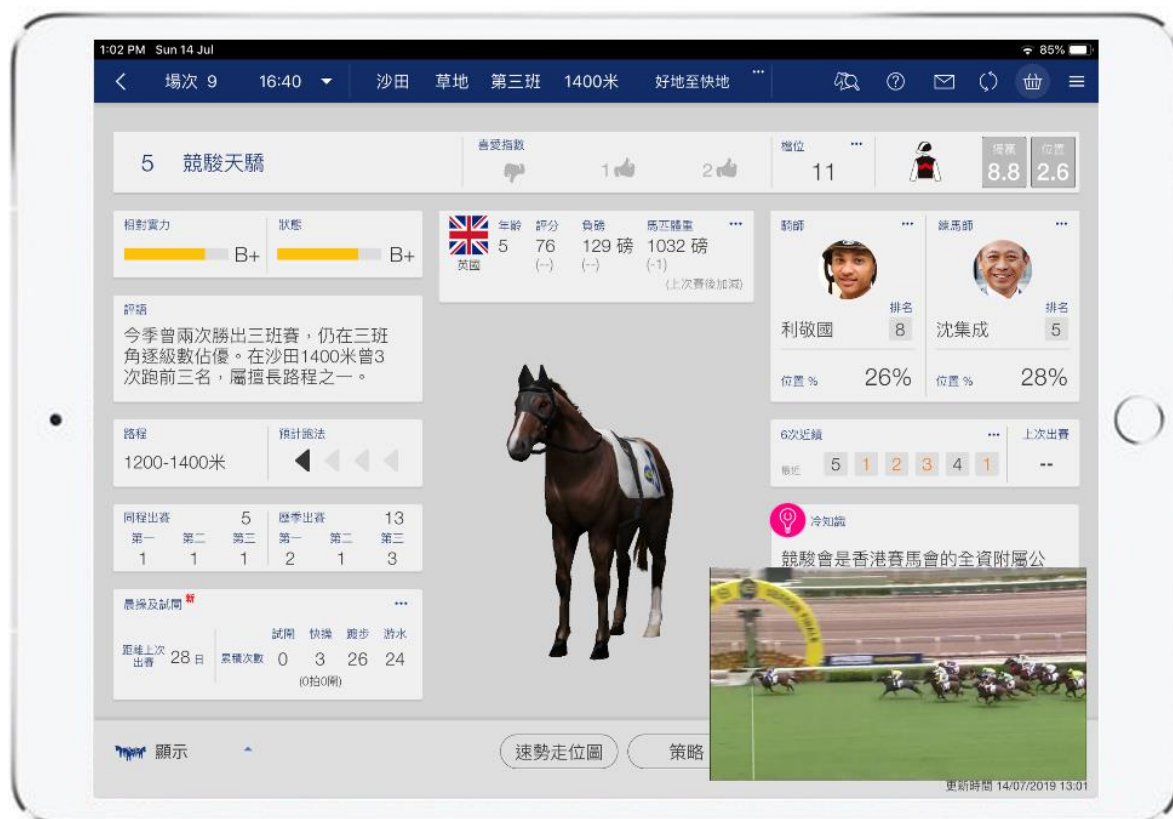

A) 客戶體驗數碼轉型

(1) 「賽馬直播」功能全面提升

- HKJC TV 及 Racing Touch 之「賽馬直播」功能，包括本地及越洋轉播賽事，免費開放予所有香港賽馬會投注戶口人士
- 全面提升直播質素，網絡延遲減低至 8-10 秒，有機會比電視直播更快
- 推出日期：2019 年 9 月

HKJC TV 賽馬直播

Racing Touch 「賽馬直播畫中畫」模式

(2) HKJC TV 新增功能「即場多角度」

以獨有角度全方位直播馬場實況，馬迷可隨個人需要揀選不同的馬場直播畫面，清楚捕捉人馬動態，助你全面分析賽事形勢。

- 沙圈鏡頭：無間斷直播沙圈，讓馬迷更容易緊貼心水馬匹，詳細分析狀態
- 跑道入口：獨家角度展示馬匹進入跑道的一刻，捕捉馬匹踏出跑道後的情緒
- 沙圈花絮 (沙田賽事)：沙圈中的人馬動態及花絮一覽無遺
- Happy Wednesday (跑馬地夜賽)：感受跑馬地啤酒園 Beer Garden 的現場氣氛
- 主螢幕：即馬場電視直播畫面
- 推出日期：2019 年 9 月

無間斷沙圈鏡頭

獨家角度 跑道入口

(3) Racing Touch 及三合一投注應用程式新增指紋認證功能

- 客戶可透過指紋認證或人面識別方式，更快捷地登入投注程式
- 於 Racing Touch 登記指紋認證或人面識別時，將發送一次性的驗證碼至該馬迷於香港賽馬會所登記的手提電話號碼，以加強登記驗證的流程
- 如馬迷忘記或未有於香港賽馬會登記手提電話號碼，請登入「HKJC 客戶中心」更新記錄 (<https://cc.hkjc.com/#?language=zh-hk>)
- 推出日期：Racing Touch 2019 年 9 月；三合一投注應用程式 2020 年上旬

(4) Racing Touch 提升介面設計

- 可於賠率畫面揀選馬匹，投注更直接快捷
- App 內新增投注選項，可同時投注「獨贏及位置」和「連贏及位置 Q」
- 可同時瀏覽「連贏及位置 Q」賠率
- 應用程式開啟時間縮短
- 推出日期: 2019 年 9 月

馬號	馬名	檔位	騎師	練馬師	獨贏	位置	膽	腳
1	烽煙四喜	2	梁家俊	苗禮德	39	7.7	<input type="checkbox"/>	<input type="checkbox"/>
2	志同道合	12	莫雷拉	蔡約翰	3.1	1.4	<input type="checkbox"/>	<input checked="" type="checkbox"/>
3	邊個邊個	11	史卓豐	蔡約翰	15	3.7	<input type="checkbox"/>	<input checked="" type="checkbox"/>
4	常感恩	5	潘頓	約翰摩亞	4.8	1.8	<input type="checkbox"/>	<input checked="" type="checkbox"/>
5	勁無比	1	利敬國	羅富全	6.3	2.1	<input type="checkbox"/>	<input type="checkbox"/>