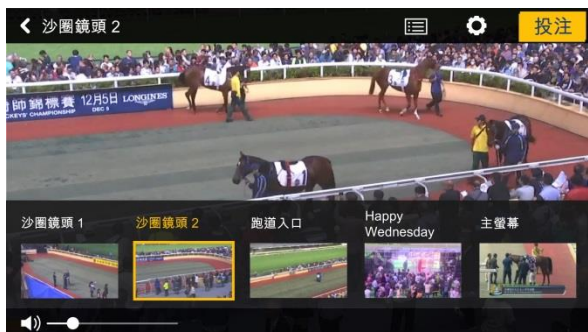

A) 客戶體驗數碼轉型

(1) 「賽馬直播」功能全面提升

- HKJC TV 及 Racing Touch 之「賽馬直播」功能，包括本地及越洋轉播賽事，免費開放予所有香港賽馬會投注戶口人士
- 全面提升直播質素，網絡延遲減低至 8-10 秒，有機會比電視直播更快
- 推出日期：2019 年 9 月

HKJC TV 賽馬直播

Racing Touch 「賽馬直播畫中畫」模式

(2) HKJC TV 新增功能「即場多角度」

以獨有角度全方位直播馬場實況，馬迷可隨個人需要揀選不同的馬場直播畫面，清楚捕捉人馬動態，助你全面分析賽事形勢。

- 沙圈鏡頭：無間斷直播沙圈，讓馬迷更容易緊貼心水馬匹，詳細分析狀態
- 跑道入口：獨家角度展示馬匹進入跑道的一刻，捕捉馬匹踏出跑道後的情緒
- 沙圈花絮 (沙田賽事)：沙圈中的人馬動態及花絮一覽無遺
- Happy Wednesday (跑馬地夜賽)：感受跑馬地啤酒園 Beer Garden 的現場氣氛
- 主螢幕：即馬場電視直播畫面
- 推出日期：2019 年 9 月

無間斷沙圈鏡頭

獨家角度 跑道入口

(3) Racing Touch 及三合一投注應用程式新增指紋認證功能

- 客戶可透過指紋認證或人面識別方式，更快捷地登入投注程式
- 於 Racing Touch 登記指紋認證或人面識別時，將發送一次性的驗證碼至該馬迷於香港賽馬會所登記的手提電話號碼，以加強登記驗證的流程
- 如馬迷忘記或未有於香港賽馬會登記手提電話號碼，請登入「HKJC 客戶中心」更新記錄 (<https://cc.hkjc.com/#?language=zh-hk>)
- 推出日期：Racing Touch 2019 年 9 月；三合一投注應用程式 2020 年上旬