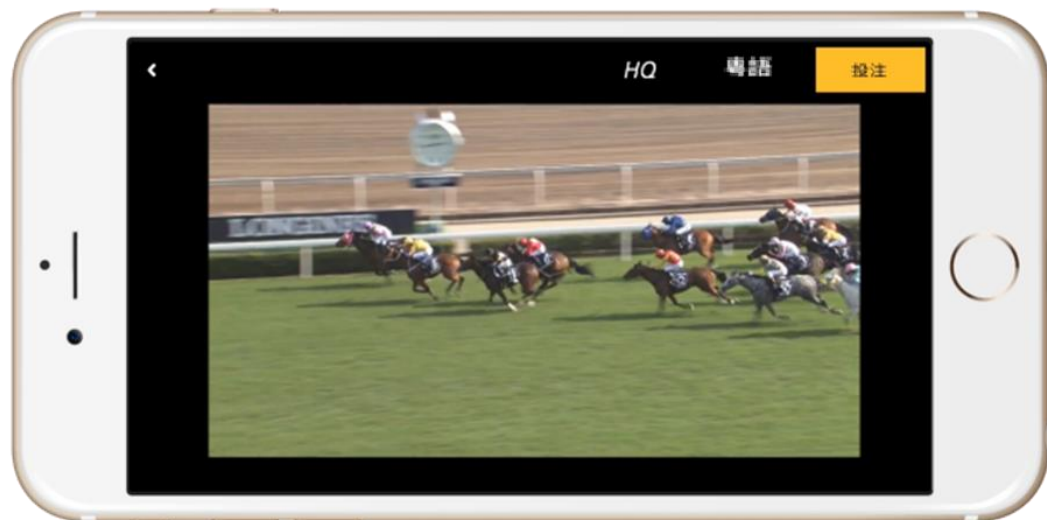

A) 客戶體驗數碼轉型

(1) 「賽馬直播」功能全面提升

- HKJC TV 及 Racing Touch 之「賽馬直播」功能，包括本地及越洋轉播賽事，免費開放予所有香港賽馬會投注戶口人士
- 全面提升直播質素，網絡延遲減低至 8-10 秒，有機會比電視直播更快
- 推出日期：2019 年 9 月

HKJC TV 賽馬直播

Racing Touch 「賽馬直播畫中畫」模式

(2) HKJC TV 新增功能「即場多角度」

以獨有角度全方位直播馬場實況，馬迷可隨個人需要揀選不同的馬場直播畫面，清楚捕捉人馬動態，助你全面分析賽事形勢。

- 沙圈鏡頭：無間斷直播沙圈，讓馬迷更容易緊貼心水馬匹，詳細分析狀態
- 跑道入口：獨家角度展示馬匹進入跑道的一刻，捕捉馬匹踏出跑道後的情緒
- 沙圈花絮 (沙田賽事)：沙圈中的人馬動態及花絮一覽無遺
- Happy Wednesday (跑馬地夜賽)：感受跑馬地啤酒園 Beer Garden 的現場氣氛
- 主螢幕：即馬場電視直播畫面
- 推出日期：2019 年 9 月

無間斷沙圈鏡頭

獨家角度 跑道入口

(3) Racing Touch 及三合一投注應用程式新增指紋認證功能

- 客戶可透過指紋認證或人面識別方式，更快捷地登入投注程式
- 於 Racing Touch 登記指紋認證或人面識別時，將發送一次性的驗證碼至該馬迷於香港賽馬會所登記的手提電話號碼，以加強登記驗證的流程
- 如馬迷忘記或未有於香港賽馬會登記手提電話號碼，請登入「HKJC 客戶中心」更新記錄 (<https://cc.hkjc.com/#?language=zh-hk>)
- 推出日期：Racing Touch 2019 年 9 月；三合一投注應用程式 2020 年上旬